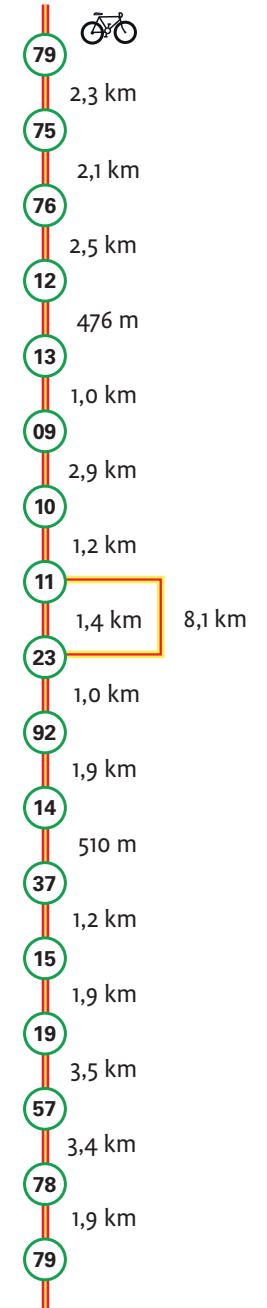

brommels! routekaart Eastermar - Harkema - Boelenslaan e.o.

Totale lengte ca. 29 km

Plukken in boerenland

Boelenslaan

- Parksterreed 5A
- Spekloane 48
- Stienstrawei 1

Drogeham

- Hamsterpein nabij Feansterfeart

Eastermar

- Kleine Hornstweg 8
- Malewei 1
- Seadwei 3
- Teye Tolstraat

Harkema

- Mellereed

Skûlenboarch

- Middelweg / Achterweg kruising

Surhuisterveen

- Blauwhuisterweg 23
- Gedempte Vaart 57

Surhuizum

- Hurde Eker
- Loanekampen
- Miedwei 3
- Pûsterwei
- Uterwei 12

*Je bent welkom waar de paarse
brommels! vlag wappert!
Neem je wel de RIVM maatregelen en
onze plukregels in acht?*