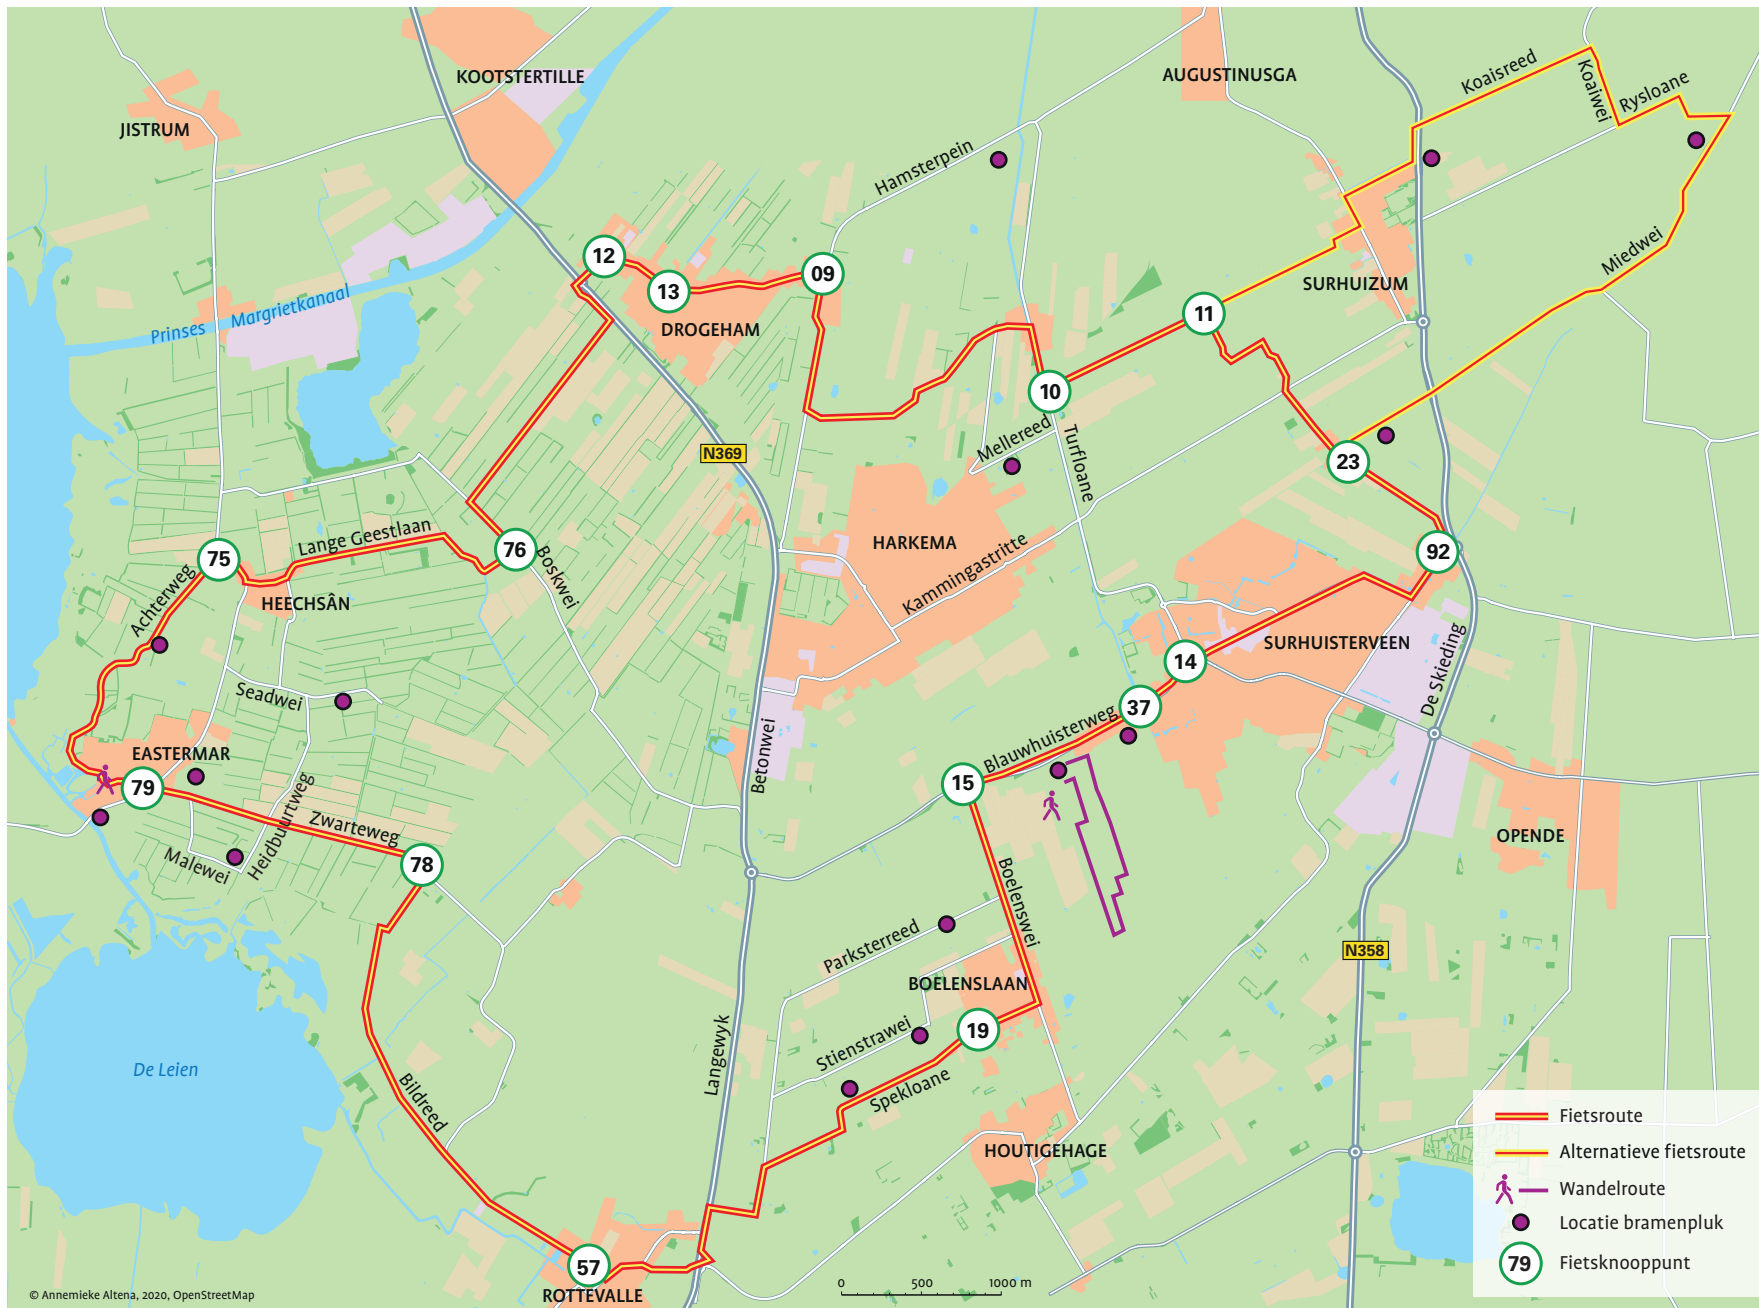

brommels! routekaart Eastermar - Harkema - Boelenslaan e.o.

Totale lengte ca. 29 km

Plukken in boerenland

Boelenslaan

- Parksterreed 5A
- Spekloane 48
- Stienstrawei 1

Drogeham

- Hamsterpein nabij Feansterfeart

Eastermar

- Kleine Hornstweg 8
- Malewei 1
- Seadwei 3
- Teye Tolstraat

Harkema

- Mellereed

Skûlenboarch

- Middelweg / Achterweg kruising

Surhuisterveen

- Blauwhuisterweg 23
- Gedempte Vaart 57

Surhuizum

- Hurde Eker
- Loanekampen
- Miedwei 3
- Pûsterwei
- Uterwei 12

*Je bent welkom waar de paarse
brommels! vlag wappert!
Neem je wel de RIVM maatregelen en
onze plukregels in acht?*