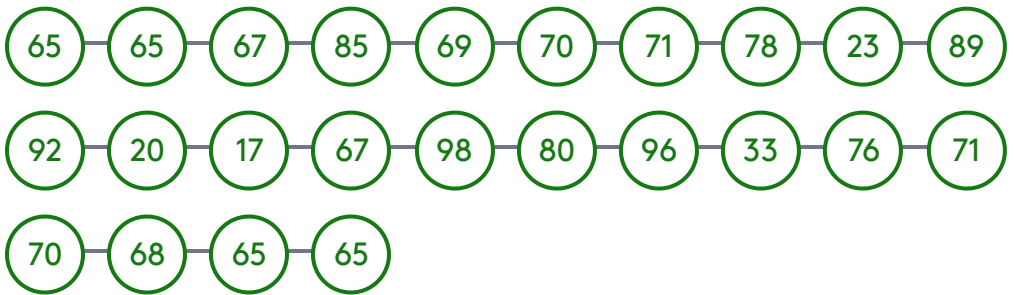

LAND IN
FRIESLAND

DE MEN
adyske

IKOM! ☀️
ie & thee
+ FRIS
dente
TEN
routes
RRAS
ado

RECREATIEF

FIETSRUTE SMAAK FAN 'E WALDEN DAMWÂLD -
BUITENPOST

FIETSROUTE SMAAK FAN 'E WALDEN DAMWÂLD - BUITENPOST

Stap op je fiets en ontdek de Smaak fan 'e Wâlden! Ontmoet onze lokale voedselproducenten en verwerkers en verkopers van streekproducten. En nu je er toch bent, laten we je direct de mooiste plekjes in Nationaal Landschap Noardlike Fryske Wâlden zien!

Lengte: 37.1 km

Hier start de route: Knooppunt 65 | Damwâld

DEZE ROUTE WORDT JE AANGEBODEN
DOOR EROP UIT IN FRIESLAND.
BENIEUWD NAAR MEER?

www.eropuitinfriesland.nl/nl/routes

Scan de QR-code
en bekijk online
meer informatie
over deze route